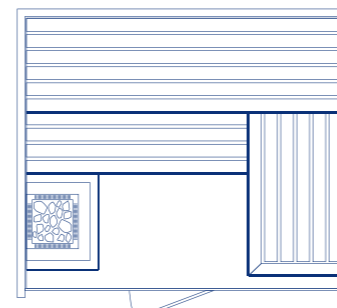

Deux finitions

Finition
TREMBLE

Finition
TREMBLE

Rue de Verdun 9 - 1920 Martigny
T +41 27 470 40 00 - M info@astier-wellness.

| Descriptif Sauna |

- Habillage intérieur en lames horizontales de Tremble de 120 mm ou en Tremble ajouré noir
- Habillage sur deux faces extérieures similaire au type de bois intérieur
- Aménagement intérieur (banquettes et dossiers droits, protection du poêle ...) en Tremble
- Banquette inférieure allant jusqu'en fond de cabine
- Support de la banquette supérieure face à la partie vitrée par deux pieds en Tremble
- Face avant 100% vitrée incluant une porte de 600 mm en verre sécurité de 10 mm
- Eclairage par bandes LED multicolores placées derrière les dossiers avec télécommande
- Poêle EOS Thermat avec 20 kg de pierres
- Boîtier de commande EOS Econ D4

OPTIONS DISPONIBLES :

- Haut-parleurs
- Tableau de commande ultraplat
- Système d'humidification type Bio-Sauna...

Modèle 01

1180 x 180 x 210 cm

Modèle 02

190 x 190 x 210 cm

Modèle 03

200 x 200 x 210 cm

Modèle 04

220 x 190 x 210 cm

Modèle 05

220 x 220 x 210 cm

*Prix TTC hors livraison, mise en service et travaux de préparation