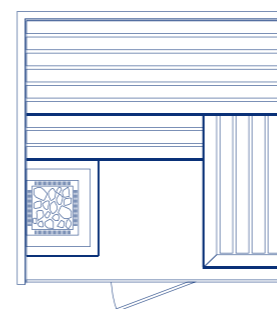

Deux finitions

Finition
TREMBLE

Finition
TREMBLE

Rue de Verdun 9 - 1920 Martigny
T +41 27 470 40 00 - M info@astier-wellness.

| Descriptif Sauna |

- Habillage intérieur en lames horizontales de Tremble de 120 mm ou en Tremble ajouré noir
- Habillage sur deux faces extérieures similaire au type de bois intérieur
- Aménagement intérieur (banquettes et dossiers droits, protection du poêle ...) en Tremble
- Banquette inférieure allant jusqu'en fond de cabine
- Support de la banquette supérieure face à la partie vitrée par deux pieds en Tremble
- Face avant 100% vitrée incluant une porte de 600 mm en verre sécurité de 10 mm
- Eclairage par bandes LED multicolores placées derrière les dossiers avec télécommande
- Poêle EOS Thermat avec 20 kg de pierres
- Boîtier de commande EOS Econ D4

OPTIONS DISPONIBLES :

- Haut-parleurs
- Tableau de commande ultraplat
- Système d'humidification type Bio-Sauna...

Modèle 01

1180 x 180 x 210 cm

Modèle 02

190 x 190 x 210 cm

Modèle 03

200 x 200 x 210 cm

Modèle 04

220 x 190 x 210 cm

Modèle 05

220 x 220 x 210 cm

*Prix TTC hors livraison, mise en service et travaux de préparation