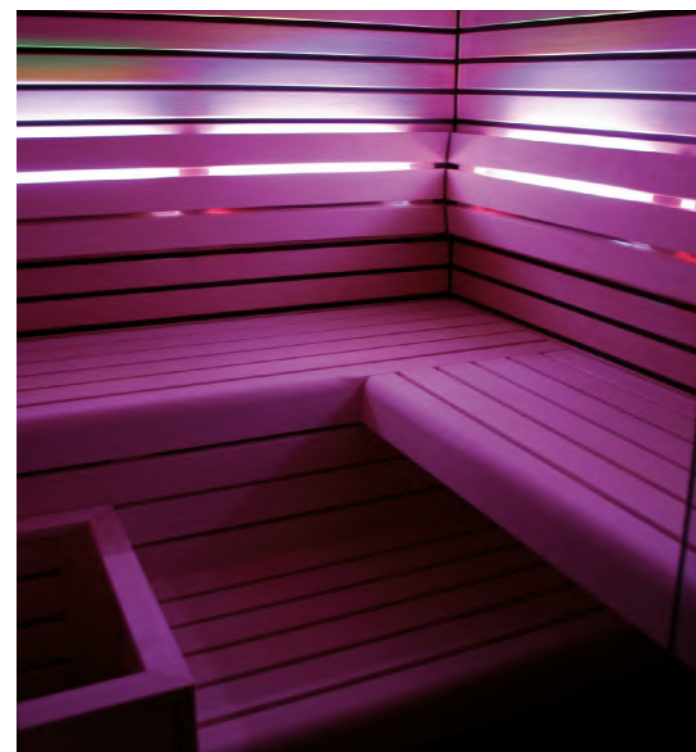

AstierWellness

| Sauna Design |

Avec les saunas Design, AstierWellness propose cinq cabines dans un style original et raffiné. Leurs parties vitrées et leurs éclairages LED multicolores magnifieront votre espace à vivre. De l'intérieur comme de l'extérieur, une seule vision... le bien-être !

Deux finitions

Finition
TREMBLE

Finition
TREMBLE

Rue de Verdun 9 - 1920 Martigny
T +41 27 470 40 00 - M info@astier-wellness.

| Descriptif Sauna |

- Habillage intérieur en lames horizontales de Tremble de 120 mm ou en Tremble ajouré noir
- Habillage sur deux faces extérieures similaire au type de bois intérieur
- Aménagement intérieur (banquettes et dossiers droits, protection du poêle ...) en Tremble
- Banquette inférieure allant jusqu'en fond de cabine
- Support de la banquette supérieure face à la partie vitrée par deux pieds en Tremble
- Face avant 100% vitrée incluant une porte de 600 mm en verre sécurité de 10 mm
- Eclairage par bandes LED multicolores placées derrière les dossiers avec télécommande
- Poêle EOS Thermat avec 20 kg de pierres
- Boîtier de commande EOS Econ D4

OPTIONS DISPONIBLES :

- Haut-parleurs
- Tableau de commande ultraplat
- Système d'humidification type Bio-Sauna...

Modèle 01

1180 x 180 x 210 cm

Modèle 02

190 x 190 x 210 cm

Modèle 03

200 x 200 x 210 cm