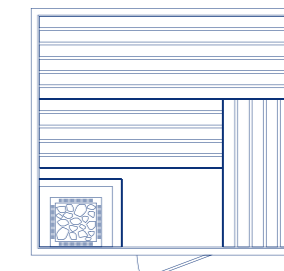

AstierWellness

| Sauna Confort |

Avec les saunas Confort, Astier Wellness propose cinq cabines de dimensions et d'architectures différentes afin que chacun puisse y trouver un modèle qui saura s'adapter à son propre environnement.

Deux finitions

| Descriptif Sauna |

- Habillage intérieur en lames verticales de 14 / 96 mm
- Habillage sur deux faces extérieures similaire au type de bois intérieur
- Aménagement intérieur (banquettes et dossiers droits, protection du poêle...) en Tremble
- Porte en verre sécurisé de 8 mm d'épaisseur avec seuil
- 1 éclairage d'angle
- Poêle EOS Thermat avec 20 kg de pierres
- Boîtier de commande EOS Econ D4

OPTIONS DISPONIBLES :

- Eclairage LED blanc derrière le dossier
- Système d'humidification type Bio-Sauna
- Une face gauche ou droite extérieure en Tremble ou Épicéa

Modèle 01

192 x 175 x 200 cm

Modèle 02

192 x 192 x 200 cm

Modèle 03

210 x 183 x 200 cm

Modèle 04

219 x 192 x 200 cm

Modèle 05

219 x 219 x 200 cm

Option