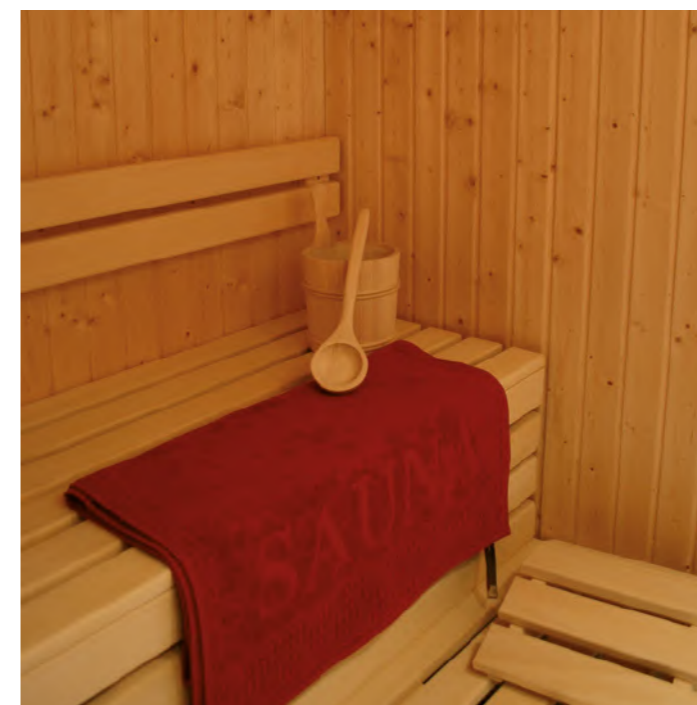

AstierWellness

| Sauna Confort |

Avec les saunas Confort, Astier Wellness propose cinq cabines de dimensions et d'architectures différentes afin que chacun puisse y trouver un modèle qui saura s'adapter à son propre environnement.

Deux finitions

| Descriptif Sauna |

- Habillage intérieur en lames verticales de 14 / 96 mm
- Habillage sur deux faces extérieures similaire au type de bois intérieur
- Aménagement intérieur (banquettes et dossiers droits, protection du poêle...) en Tremble
- Porte en verre sécurisé de 8 mm d'épaisseur avec seuil
- 1 éclairage d'angle
- Poêle EOS Thermat avec 20 kg de pierres
- Boîtier de commande EOS Econ D4

OPTIONS DISPONIBLES :

- Eclairage LED blanc derrière le dossier
- Système d'humidification type Bio-Sauna
- Une face gauche ou droite extérieure en Tremble ou Épicéa

Modèle 01

192 x 175 x 200 cm

Modèle 02