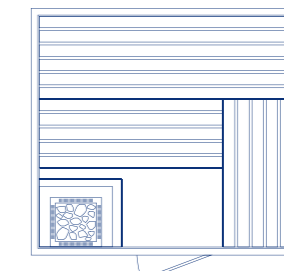

Deux finitions

| Descriptif Sauna |

- Habillage intérieur en lames verticales de 14 / 96 mm
- Habillage sur deux faces extérieures similaire au type de bois intérieur
- Aménagement intérieur (banquettes et dossiers droits, protection du poêle...) en Tremble
- Porte en verre sécurisé de 8 mm d'épaisseur avec seuil
- 1 éclairage d'angle
- Poêle EOS Thermat avec 20 kg de pierres
- Boîtier de commande EOS Econ D4

OPTIONS DISPONIBLES :

- Eclairage LED blanc derrière le dossier
- Système d'humidification type Bio-Sauna
- Une face gauche ou droite extérieure en Tremble ou Épicéa

Modèle 01

192 x 175 x 200 cm

Modèle 02

192 x 192 x 200 cm

Modèle 03

210 x 183 x 200 cm

Modèle 04

219 x 192 x 200 cm

Modèle 05

219 x 219 x 200 cm

Option